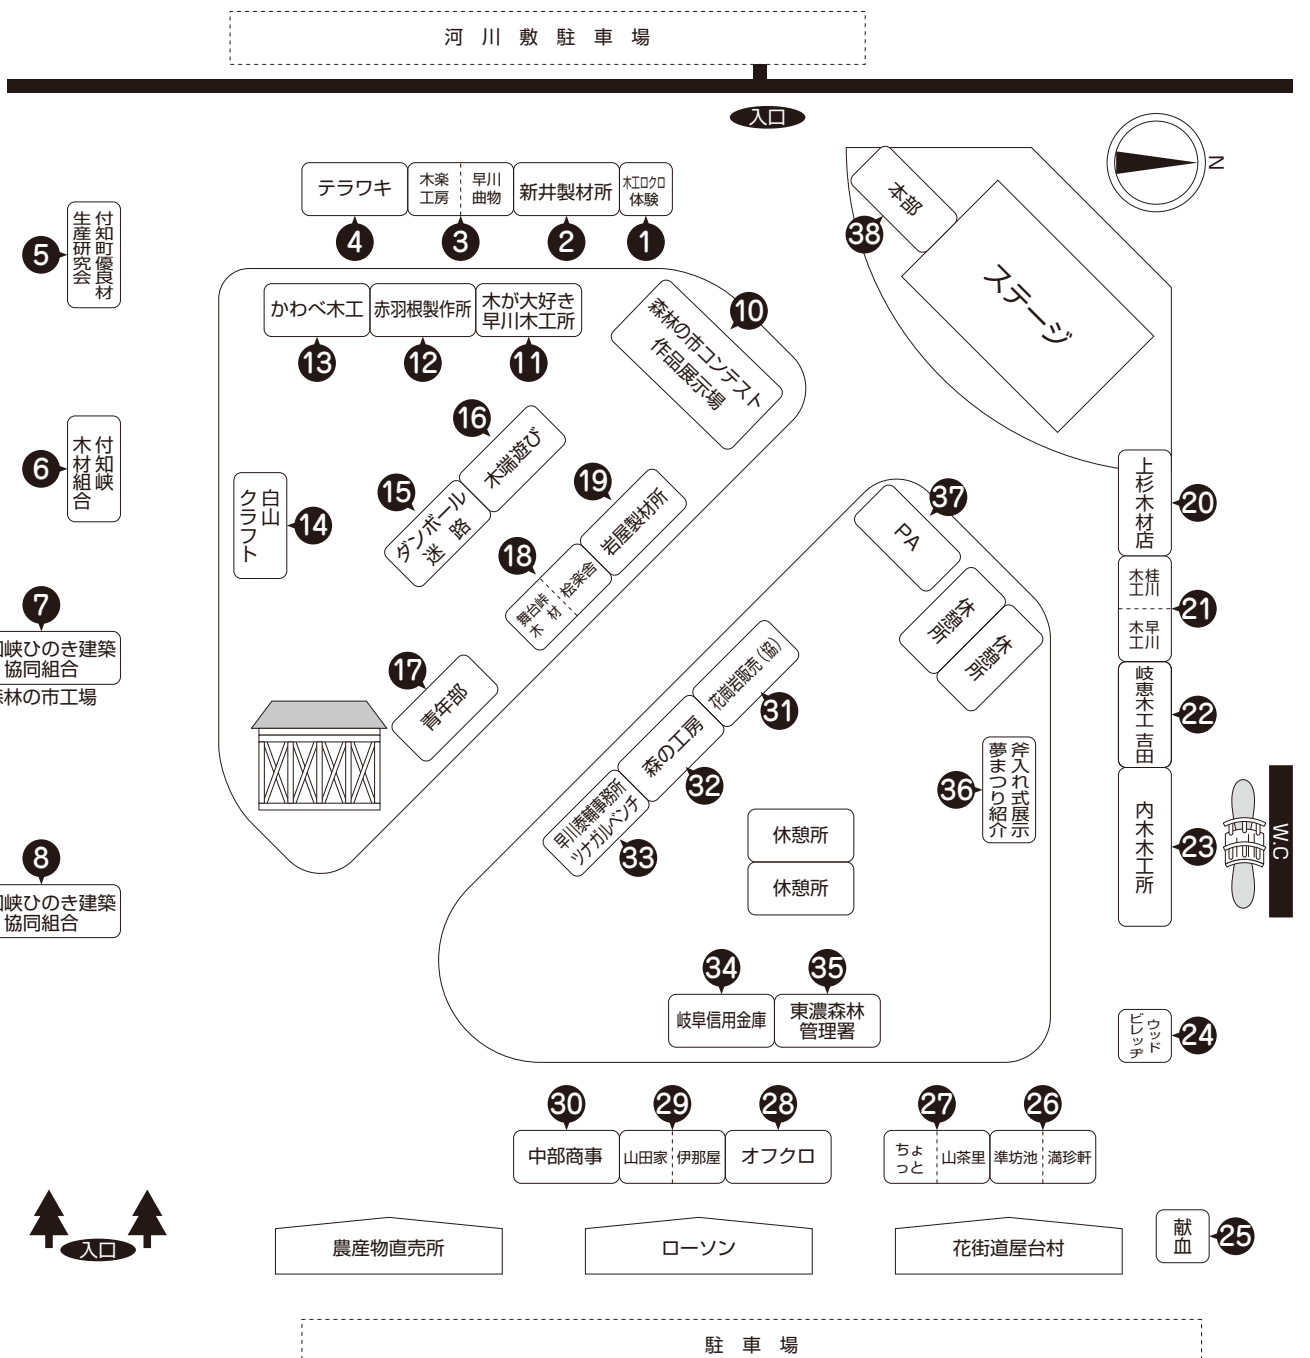

つけち 第28回木のゴールデンウィーク

森林の市

MAP

みなさんのご来場をお待ちしております。

- | | | | |
|---|---|--|---|
| <p>1 木工ロクロ体験</p> <p>2 新井製材所
素材・木製品販売</p> <p>3 早川曲物 / 曲物・木製品販売
木楽工房 / 花台・飾り板・額縁・置き物他</p> <p>4 (有)テラワキ
木工用機械工具販売</p> <p>5 付知町優良材生産研究会
苗木無料配布(3日)・木挽き・薪割体験・有機バイオ肥料販売(3,4日)</p> <p>6 付知峡木材組合
木材販売・木端販売・建築PR</p> <p>7 付知峡ひのき建築(協)
森林の市工場</p> <p>8 付知峡ひのき建築(協)
住宅見学相談会・素材展示販売</p> | <p>9 チェーンソーアート
チェーンソーアートの実演</p> <p>10 コンテスト作品展示
木工コンテスト作品展示</p> <p>11 木が大好き 早川木工所
キッチン木製品・板材販売</p> <p>12 赤羽根製作所
木製品・おもちゃ販売</p> <p>13 (有)かわべ木工
木工製品・雑貨・駄菓子</p> <p>14 白山クラフト
木製家具・木製品等販売</p> <p>15 ダンボール迷路
ダンボール迷路で遊ぼう</p> <p>16 木端遊び
木端(こっぱ)で遊ぼう</p> <p>17 商工会青年部 (建築PR)
建前実演入札受付及び建築PR</p> <p>18 手彫工房松楽舎 / 表札・木工製品販売
(有)舞台峠木材 / 木製品販売</p> <p>19 (有)岩屋製材所
木工製品・木材素材</p> | <p>20 (株)上杉木材店
木材販売</p> <p>21 (有)桂川木工所 / 木製テーブル販売
早川木工所 / 木製玩具販売</p> <p>22 岐恵木工 吉田
木製品販売</p> <p>23 (有)内木木工所
木製雑貨・家具・テーブルウェア販売</p> <p>24 ウッドビレッヂイノウエ
ロクロ実演・ロクロ製品販売</p> <p>25 献血コーナー
5月4日 献血車にて</p> <p>26 満珍軒 / 揚げ餃子・チャーハン他
準坊池 / 焼きそば・弁当</p> <p>27 山茶里 / 焼きそば・かき氷他
ちょっと / 五平もち</p> <p>28 オフクロ
かき氷・ポテト・お好み焼き他</p> <p>29 (有)伊那屋商店 / 菓子・ソフトクリーム他
山田家 / から揚げ他</p> <p>30 (株)中部商事
ホルモン焼きそば、から揚げ他</p> | <p>31 岐阜県花崗岩販売(協)
石製品展示販売・石窯焼きピザ</p> <p>32 森の工房
省エネ診断・エアコン・エコキュート販売等</p> <p>33 早川泰輔事務所 / 木工品展示販売
ツナガルベンチ / ベンチの展示・販売</p> <p>34 岐阜信用金庫
スーパーボールすくい(3日のみ)</p> <p>35 東濃森林管理署
丸太切り・鉛筆立て作り・パネル展示(3・4日のみ)</p> <p>36 斧入れ式展示
つけち夢まつり花火大会紹介</p> |
|---|---|--|---|